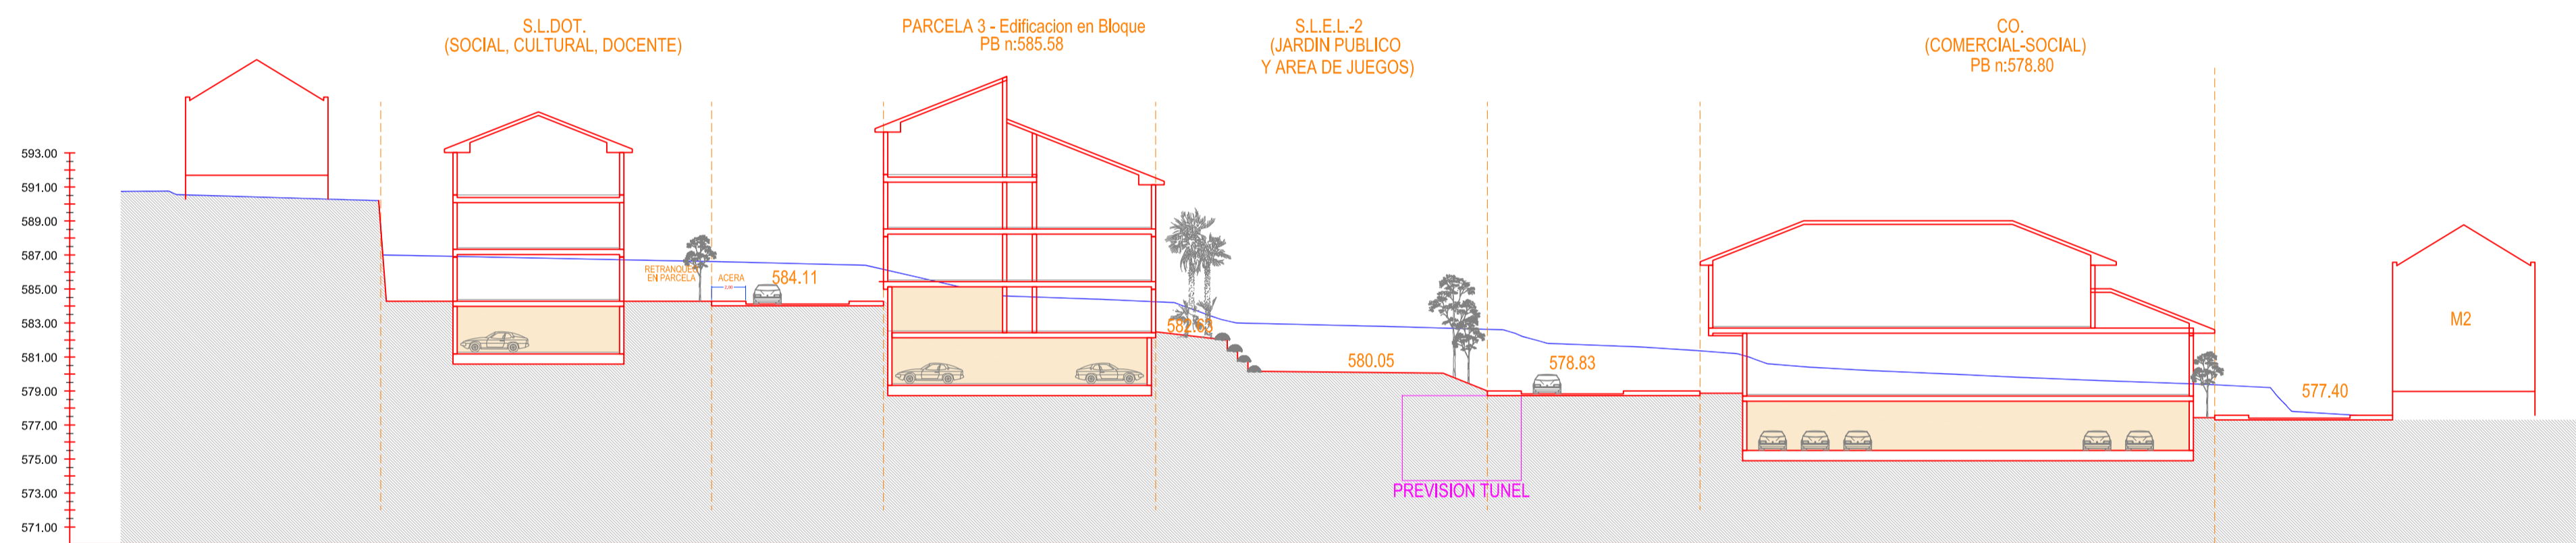

PERFIL 5

PERFIL 6