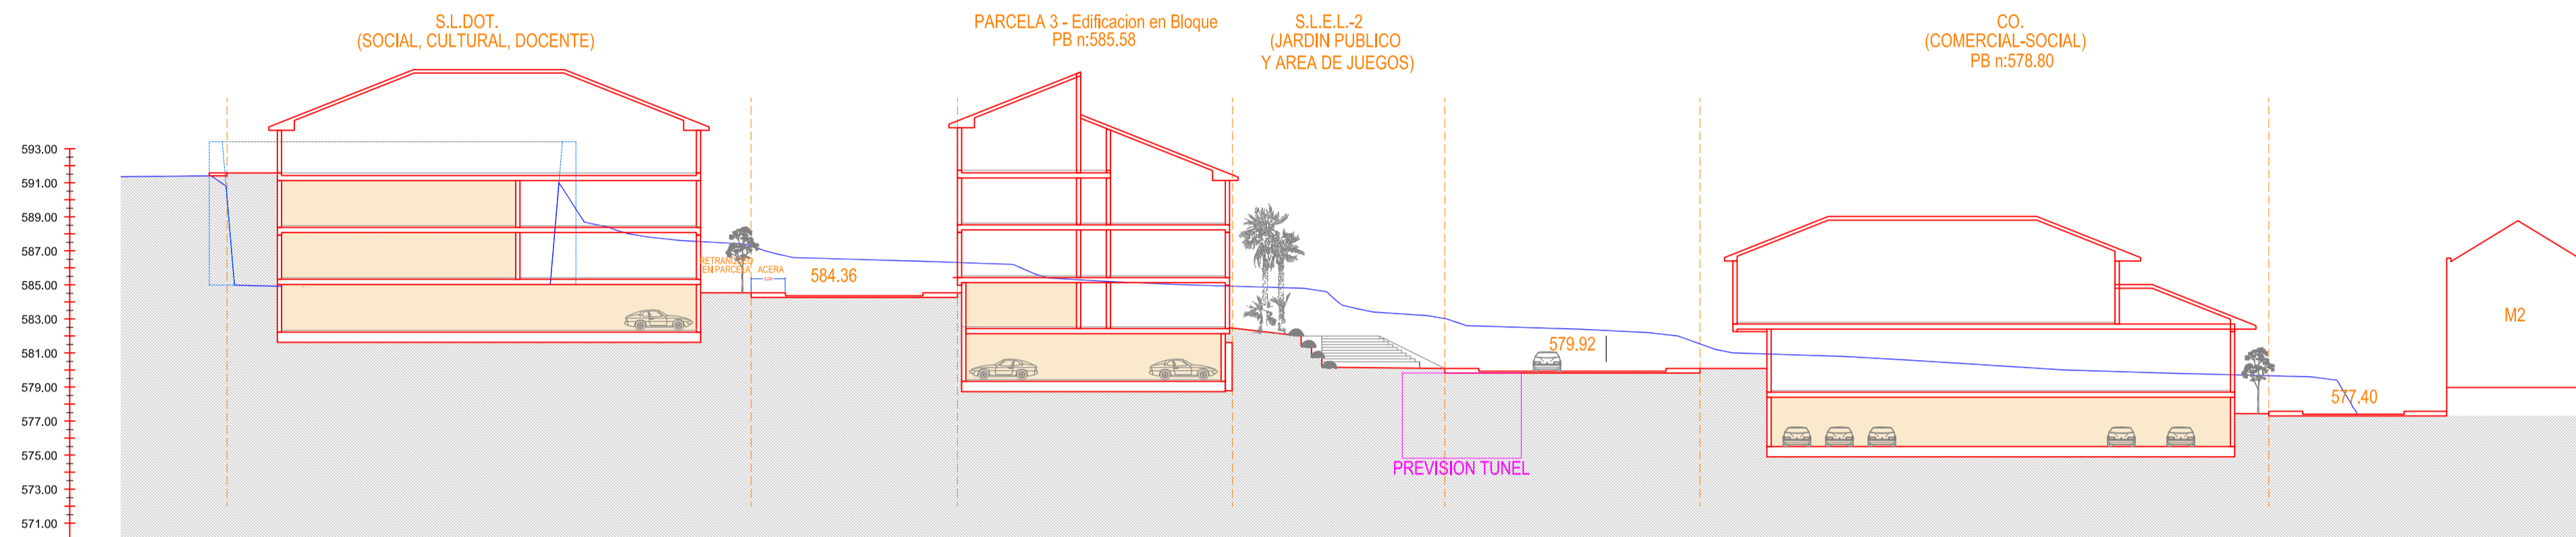

PERFIL 4

PLAN PARCIAL SUSNO 4 CASCO OESTE
PGO DE VALSEQUILLO

SITUACION: CASCO OESTE VALSEQUILLO
TERMINO MUNICIPAL: VALSEQUILLO
PROPIETARIO: PROMOTORA LA LUMBRE S.L.

ESTUDIO: ARQUISYS S.L.
ARQUITECTO: LUIS CABRERA CORREA
COLABORADOR: JUAN PABLO HENAO BARBERI

ESCALA: 1/300
REF: 304-12
FECHA: ENERO 2012

0.4-3

PLANO: PERFILES 2