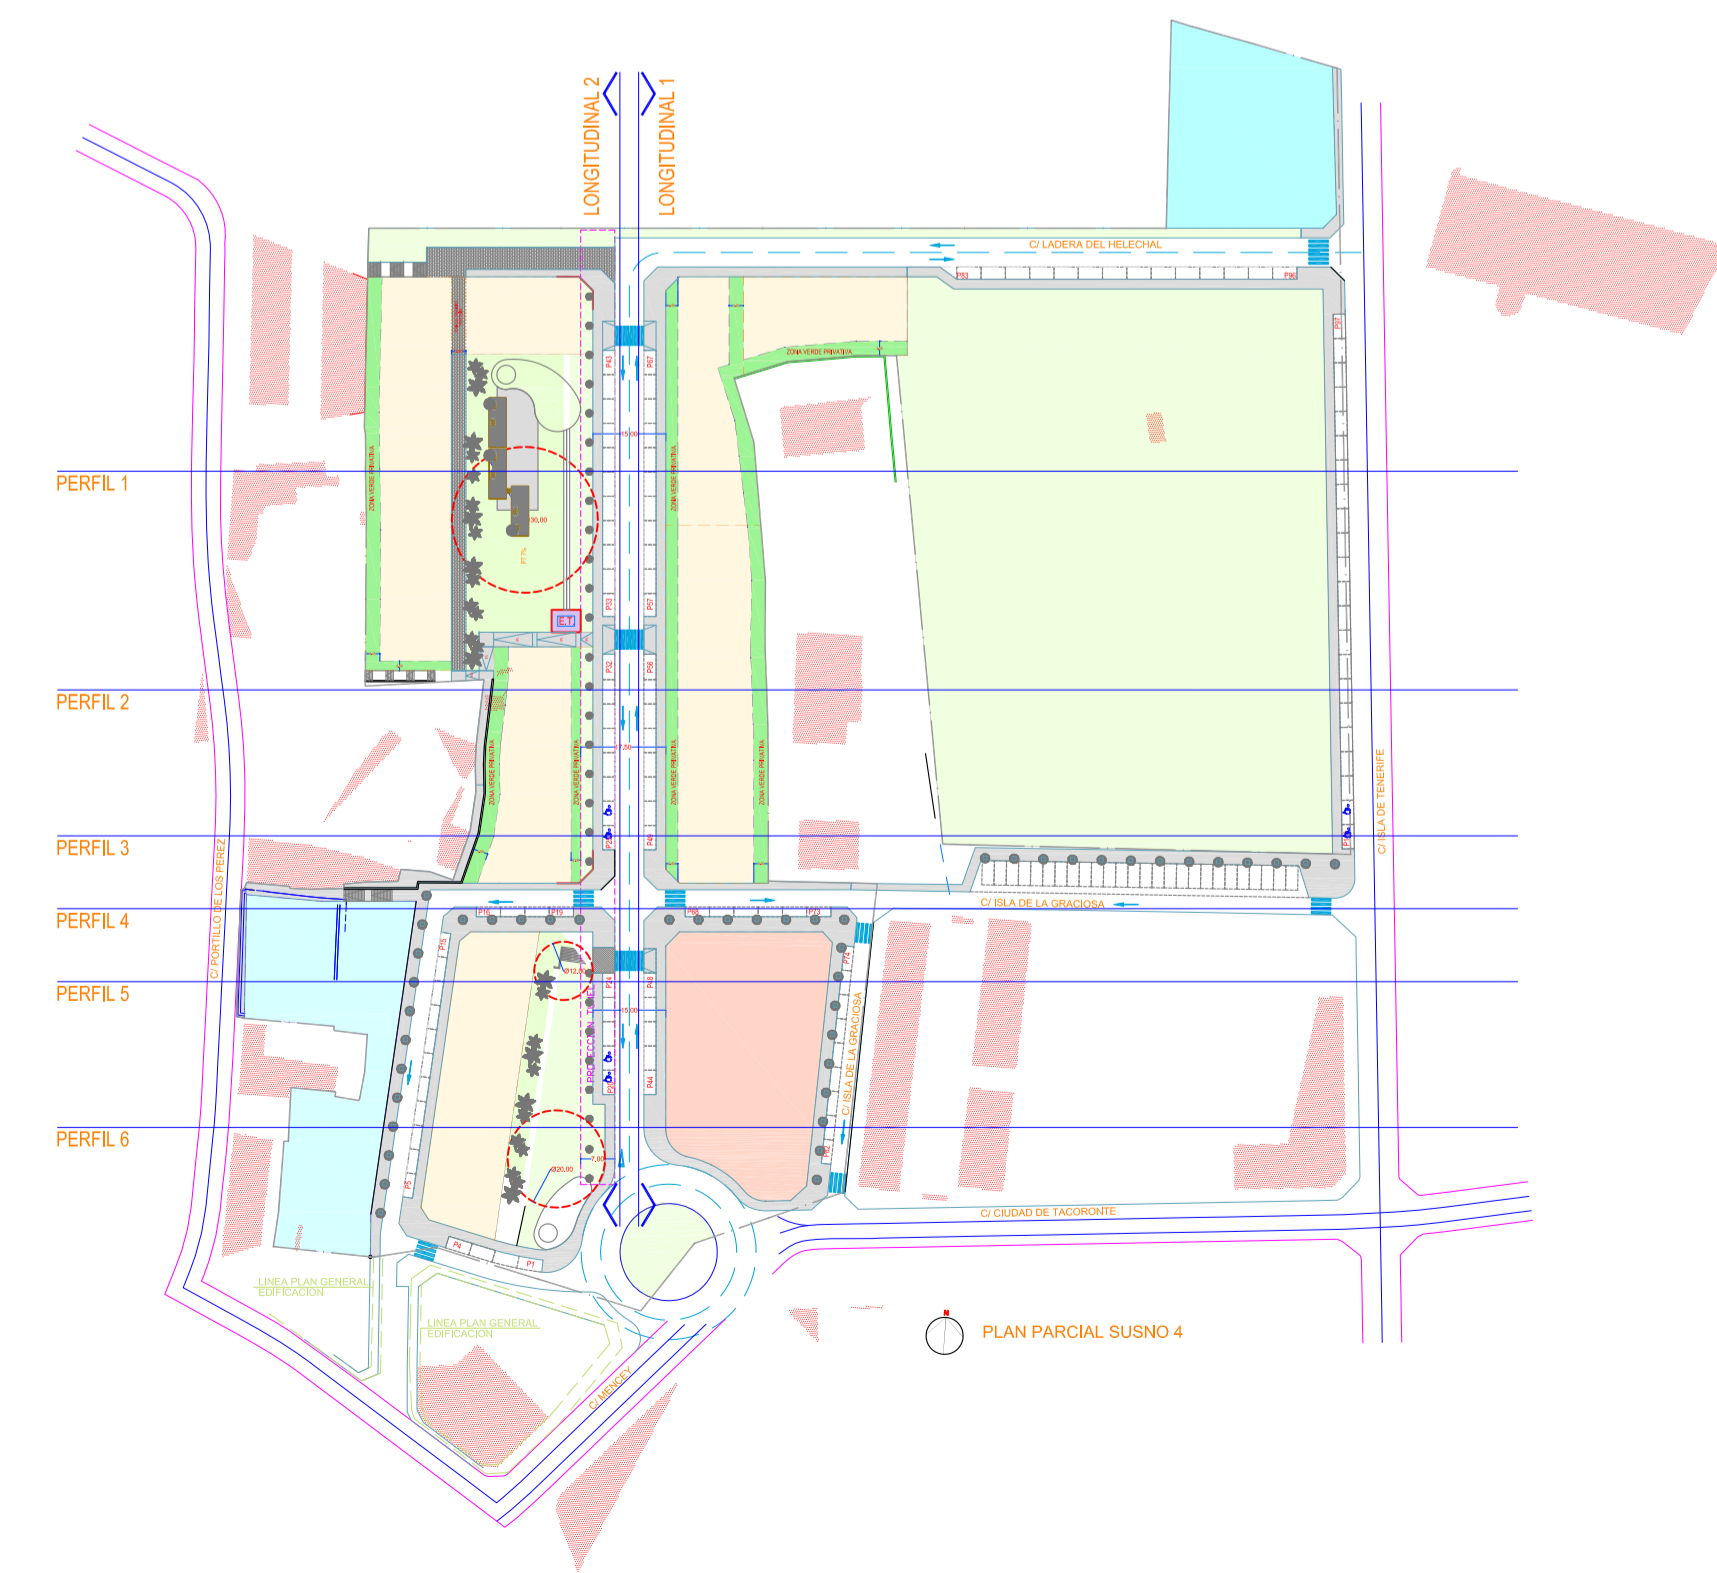

PLAN PARCIAL SUSNO 4 CASCO OESTE
PGO DE VALSEQUILLO

SITUACION: CASCO OESTE VALSEQUILLO
TERMINO MUNICIPAL: VALSEQUILLO
PROPIETARIO: PROMOTORA LA LUMBRE S.L.

ESTUDIO: ARQUISYS S.L.
ARQUITECTO: LUIS CABRERA CORREA
COLABORADOR: JUAN PABLO HENAO BARBERI

ESCALA: 1/300
REF: 304-12
FECHA: ENERO 2012

0.4-3

PLANO: PERFILES 2